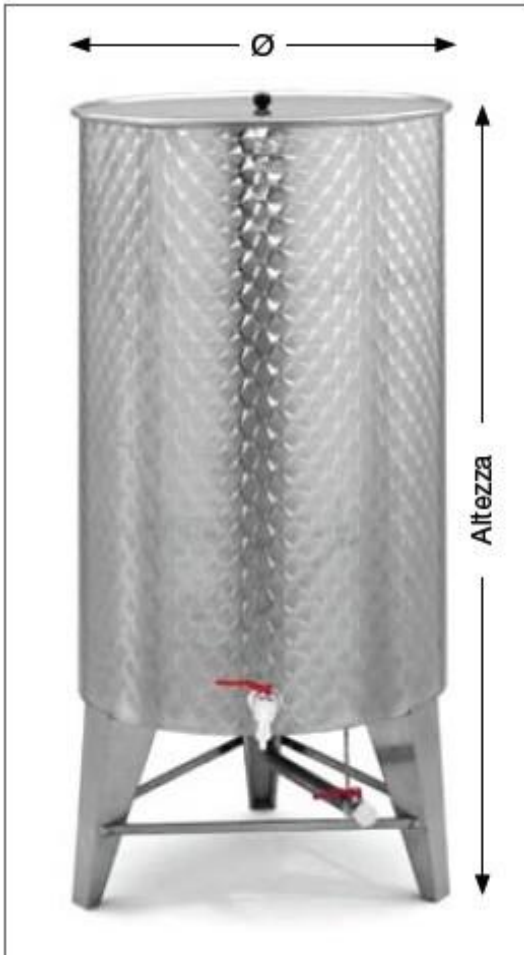

Серия 73-74-75

МАСЛО - ВИНО

ЕМКОСТИ ДЛЯ ХРАНЕНИЯ С КОНИЧЕСКИМ ДНОМ

Контейнеры последнего поколения дополняют уже упоминавшиеся цилиндрические ёмкости. Они оснащены коническим дном высокой степени коничности (12 градусов) без изменения качества производства.

Коническое дно показано для содержания и хранения пищевых жидкостей, которым по своей природе свойственно выпадение твёрдых частиц в осадок на дно (см. оливковое масло, белые вина и т.д.).

К каждой ёмкости прилагается гарантийный и гигиенический сертификаты, а также декларация о соответствии для пищевой продукции.