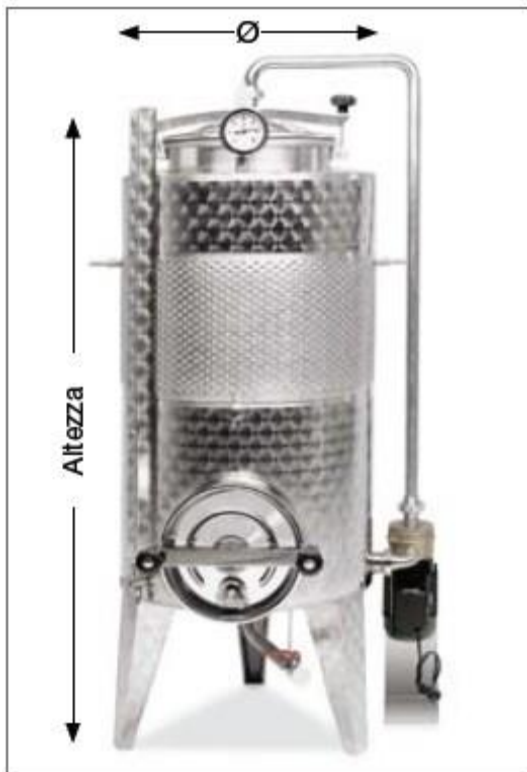

Серия 87

ВИНИФИКАТОРЫ

На герметичных ёмкостях установлены принадлежности, облегчающие работу профессиональных виноделов.

МАТЕРИАЛ, ИСПОЛЬЗОВАННЫЙ ДЛЯ ИЗГОТОВЛЕНИЯ:

- Нержавеющая сталь AISI 308 со стилистической обработкой толщиной, мм, 0,8.

ПРИНАДЛЕЖНОСТИ ИЗ КОМПЛЕКТА ПОСТАВКИ:

- Краны из хромированной латуни.
- Дверца из нержавеющей стали AISI 304.
- Заслонка из нержавеющей стали AISI 304 с предохранительным клапаном.
- Внешние указатели уровня.
- Приваренный бандаж для охлаждения/подогрева.
- Насос с соединительной муфтой и крыльчаткой для перелива.
- Термометр для измерения температуры.

Серия 87		ТЕХНИЧЕСКИЕ ХАРАКТЕРИСТИКИ						
Артикул	Евро	Ёмкость литров	Ø мм.	Высота мм	Ø Дверцы	Ø Заслонки	Ø Крана	Вес, кг
87030		300	650	1550	300	300	1"	26,0
87050		500	760	1735	300	300	1"	35,0
87100		1000	940	1950	300	400	1"	60,0

Украина, Одесса, 65496
пос. Мизикевича, ул. Строительная, 35
Tel. +38 048 71 71 271
Tel. +38 048 71 71 272
Fax +38 048 71 71 268
E-mail: vino-doma@te.net.ua

Грузия, Телави
+995 599 65 35 45
info_enogrup@te.net.ua

Молдова, Молдова Кишинев 2024
Ул. Зимбрулуй 10, Офис 221
Tel. +373 22 434492
Fax +373 22 434842
E-mail: enology@mdl.net