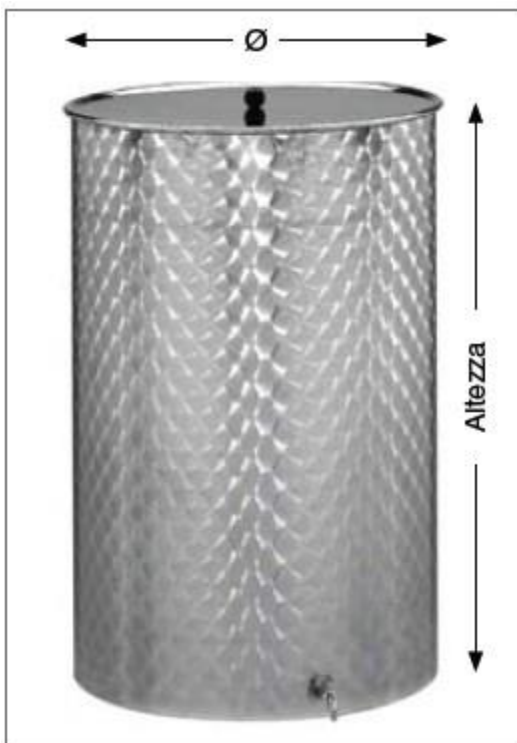

Серия 70-71-72 ЕМКОСТИ ДЛЯ ХРАНЕНИЯ

Прочные классические ёмкости цилиндрической формы для многопрофильного применения уже на протяжении многих лет являются гордостью нашего производства. Большой выбор размеров и объёмов в состоянии удовлетворить любые требования заказчика. Ёмкости применяются не только в соответствии со своим классическим назначением сосуда для хранения, но и находят приложение на винодельческих предприятиях, в работе с прессом (см. переливание и т.д .). Благодаря такому свойству, как гигиеничность, изделия являются незаменимыми при использовании на предприятиях пищевой, фармацевтической и т.д. промышленности. К каждой ёмкости прилагается гарантийный сертификат, гигиенический сертификат и декларация о соответствии для пищевых продуктов.

МАТЕРИАЛ, ИСПОЛЬЗОВАННЫЙ ДЛЯ ИЗГОТОВЛЕНИЯ:

- Нержавеющая сталь AISI 304 высшего сорта со стилистической обработкой толщиной, мм. 0,6-0,7-0,8-1,5.
- Технология сварки TIG, без привнесения материалов, последнего поколения.
- Автоматическая стилистическая обработка и полировка.
- Автоматическая очистка щётками и протравка сварных швов.

ПРИНАДЛЕЖНОСТИ ИЗ КОМПЛЕКТА ПОСТАВКИ:

- Пылезащитная крышка из нержавеющей стали с рукояткой для прижима.

- Резьбовое зажимное кольцо $\varnothing$ 1/2" - 1" из нержавеющей стали AISI 304.
- Кран из хромированной латуни.
- Все ёмкости поставляются в упаковке, обеспечены защитой и оснащены штриховым кодом EAN 13.

ПРИНАДЛЕЖНОСТИ, ПОСТАВЛЯЕМЫЕ ПО ЗАКАЗУ:

- Краны (См. стр. 22)
- Внешние указатели уровня (См. стр. 22)
- Опоры (См. стр. 21)