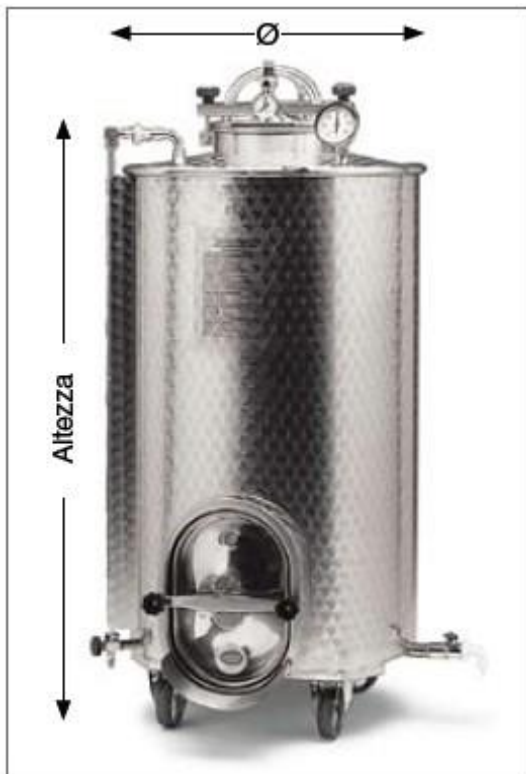

Серия 87

ВЕРТИКАЛЬНЫЕ ЕМКОСТИ

с герметично закрывающейся крышкой для углекислой мацерации

Практика позаимствована из Франции. Благодаря этой технологии получают так называемые молодые вина готовые к употреблению. Ёмкость оснащена специальными принадлежностями и приспособлениями, которые в значительной мере облегчают весь производственный процесс, обеспечивая быстрые, с приложением минимальных усилий, оптимальные результаты.

МАТЕРИАЛ, ИСПОЛЬЗОВАННЫЙ ДЛЯ ИЗГОТОВЛЕНИЯ:

- Нержавеющая сталь AISI 316 со стилистической обработкой толщиной, мм, 1,5

ПРИНАДЛЕЖНОСТИ ИЗ КОМПЛЕКТА ПОСТАВКИ:

- Коническая крышка с защёлкой из нержавеющей стали AISI 316 с герметичным банджом для закрытия.
- Верхняя заслонка из нержавеющей стали AISI 316.
- Овальная заслонка из нержавеющей стали AISI 316.
- Краны из нержавеющей стали
- Съёмная решётка из нержавеющей стали AISI 316.
- Предохранительный клапан с манометром.
- Стержневой термометр из нержавеющей стали.
- Стержень держателя уровня с обратным ходом.
- Поворотные колёса.

Серия 87		ТЕХНИЧЕСКИЕ ХАРАКТЕРИСТИКИ						
Артикул	Евро	Ёмкость литров	Ø мм.	Высота мм	Ø Дверцы	Ø Заслонки	Ø Крана	Вес, кг
87500		500	850	1700	овальная	300	1"	35,0

Украина, Одесса, 65496
пос. Мизикевича, ул. Строительная, 35
Tel. +38 048 71 71 271
Tel. +38 048 71 71 272
Fax +38 048 71 71 268
E-mail: vino-doma@te.net.ua

Грузия, Телави
+995 599 65 35 45
info_enogrup@te.net.ua

Молдова, Молдова Кишинев 2024
Ул. Зимбрулуй 10, Офис 221
Tel. +373 22 434492
Fax +373 22 434842
E-mail: enology@mdl.net